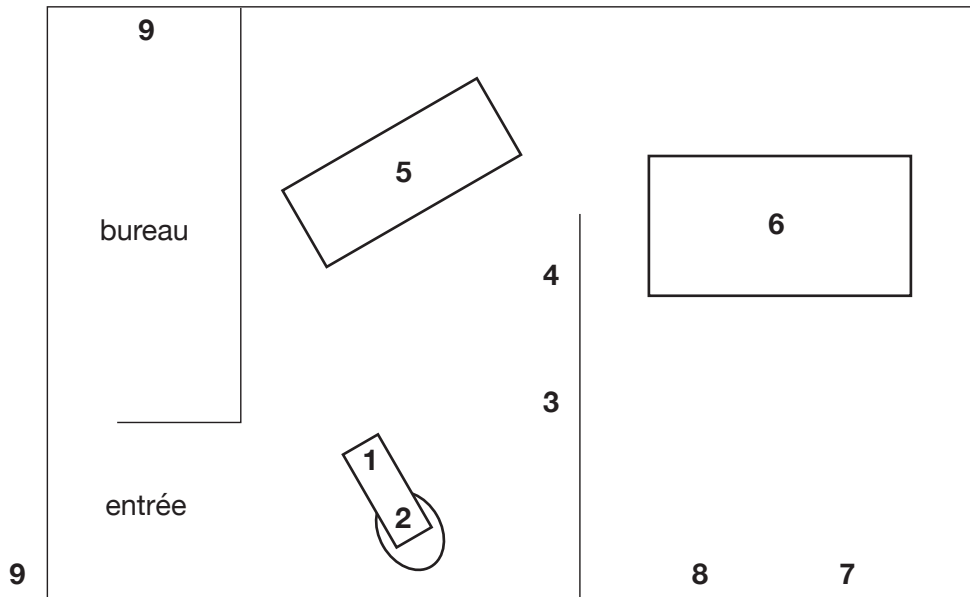

Emmanuelle Lainé

Vernissage

Vendredi 8 février 2024 à 18h

Ouvert

09.03–27.04.24, mardi–samedi 14h–18h

Fermé durant les fêtes de Pâques

29.03–02.04.2024

CIRCUIT

Centre d'art contemporain
av. de Montchoisi 9 (accès quai Jurigoz)
CP 303, CH-1001 Lausanne
+41 21 601 41 70
www.circuit.li

1 *We Put the Sun in Your Glasses*, 2024
Tirage lambda, livre (Frances A. Yates, *L'art de la mémoire*, Gallimard 1975)
30 × 25 × 5 cm

2 sans titre, 2018
Lit de camp, compost horticole
260 × 150 × 40 cm

3 sans titre, 2019
vêtements, crochets, assiette, compost horticole
dimensions variables

4 sans titre (installation in situ), 2024
photographie murale sur dos bleu
380 × 724 cm

5 *We're that Little Extra Spice that Makes Existence Extra Nice*, 2023-2024
Impressions sur aluminium, lampes circulaires, roches anti-passage
350 × 280 × 200 cm

6 *Budget Friendly Adrenaline Rush*, 2024
Toile ondulée, tubes inox, rideaux métalliques, objets divers
470 × 240 × 180 cm

7 *We're the Sauce on Your Steak*, 2023-2024
Impression sur aluminium, tôles perforées, lampes circulaires, objets divers
200 × 240 × 80 cm

8 *We're the Cream in Your Cake*, 2023-2024
Impression sur aluminium, tôles perforées, lampes circulaires, objets divers
200 × 240 × 80 cm

9 *We're the Lace on the Nightgown*, 2023
Photographie couleur
Éditions Circuit, 2024
affiche d'exposition F4

35.- / ex.