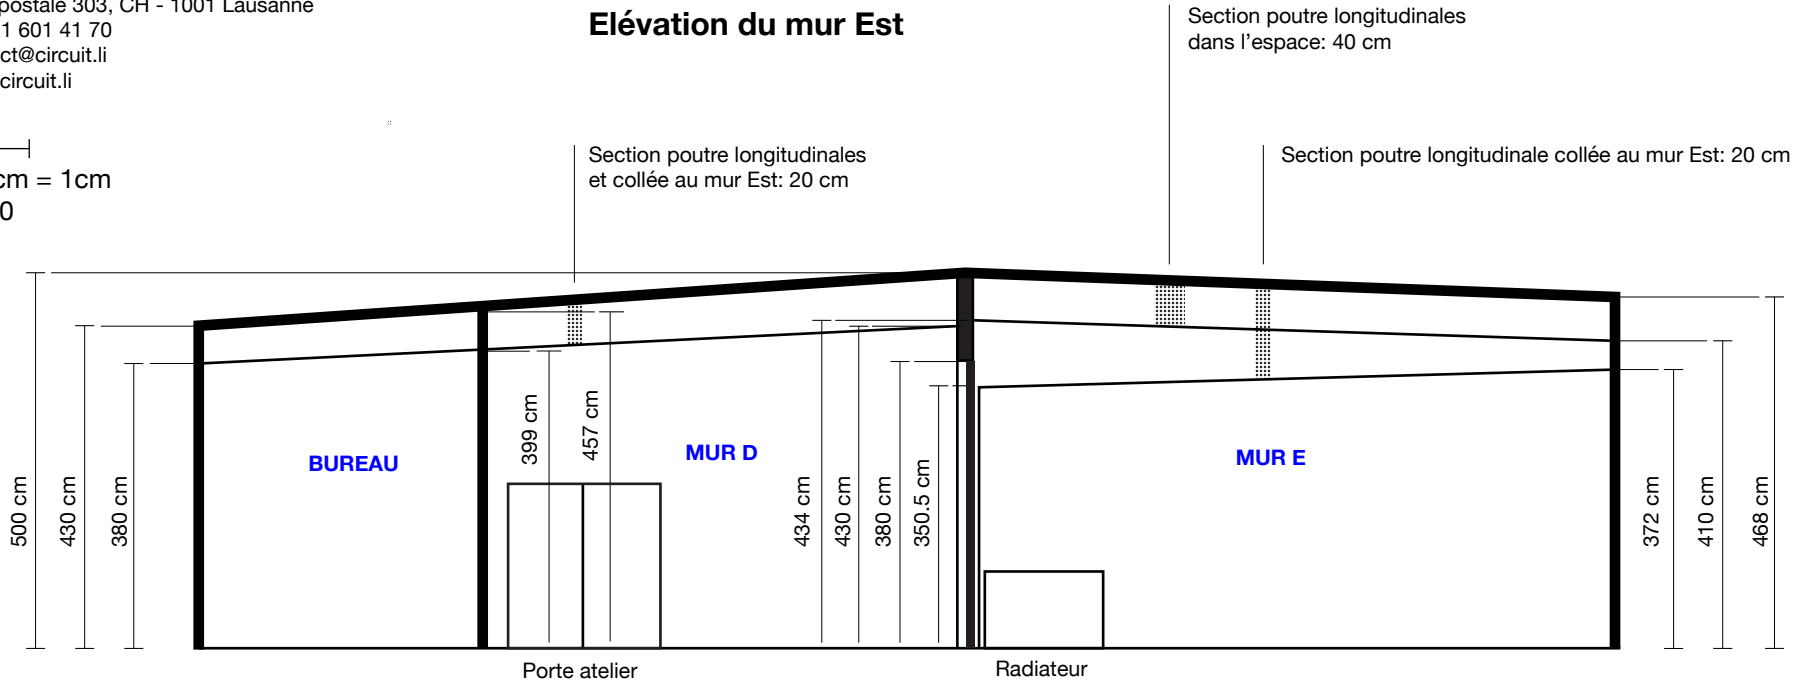

Circuit

Centre d'art contemporain
9, Ave. de Montchoisi (accès quai Jurigoz)
case postale 303, CH - 1001 Lausanne
+41 21 601 41 70
contact@circuit.li
www.circuit.li

100cm = 1cm
1:100

Elévation du mur Est

Elévation du mur Ouest

Circuit

Centre d'art contemporain
9, Ave. de Montchoisi (accès quai Jurigoz)
case postale 303, CH - 1001 Lausanne
+41 21 601 41 70
contact@circuit.li
www.circuit.li

100cm = 1cm
1:100