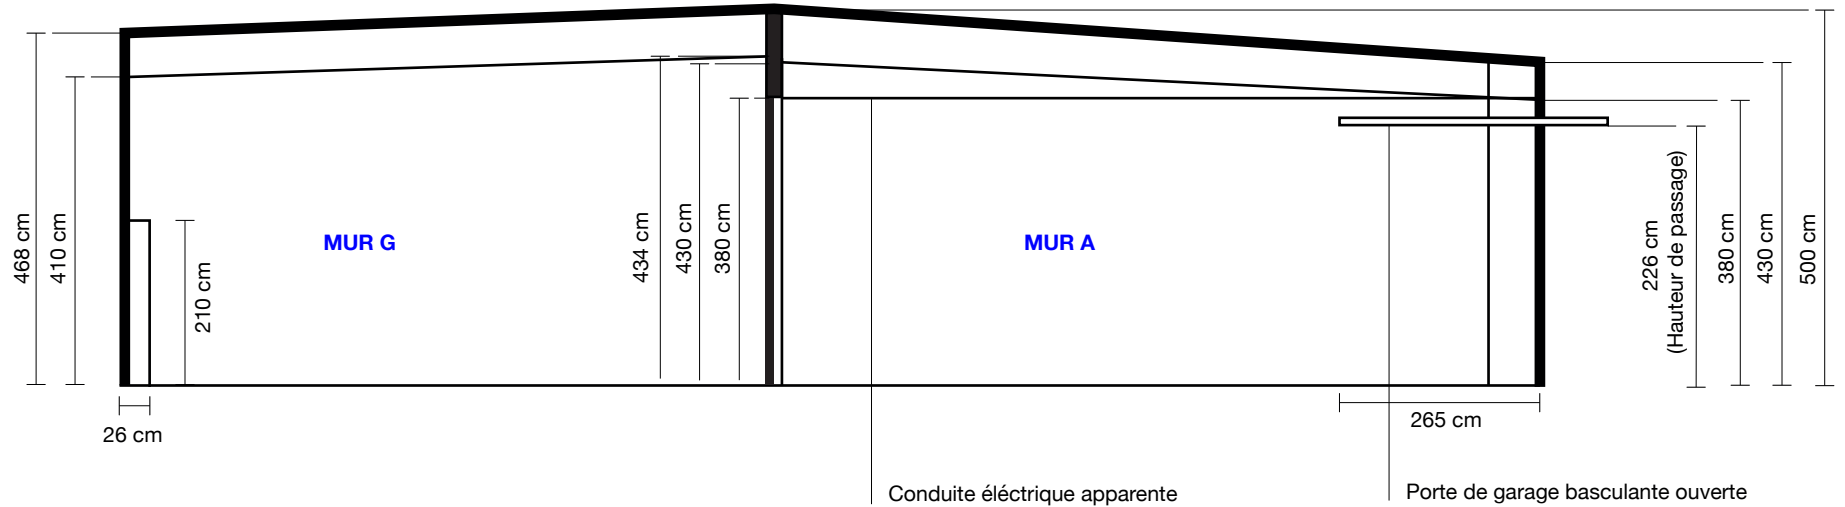

Circuit

Centre d'art contemporain
9, Ave. de Montchoisi (accès quai Jurigoz)
case postale 303, CH - 1001 Lausanne
+41 21 601 41 70
contact@circuit.li
www.circuit.li

100cm = 1cm
1:100

Elévation du mur Est

Elévation du mur Ouest

Circuit

Centre d'art contemporain
9, Ave. de Montchoisi (accès quai Jurigoz)
case postale 303, CH - 1001 Lausanne
+41 21 601 41 70
contact@circuit.li
www.circuit.li

100cm = 1cm
1:100